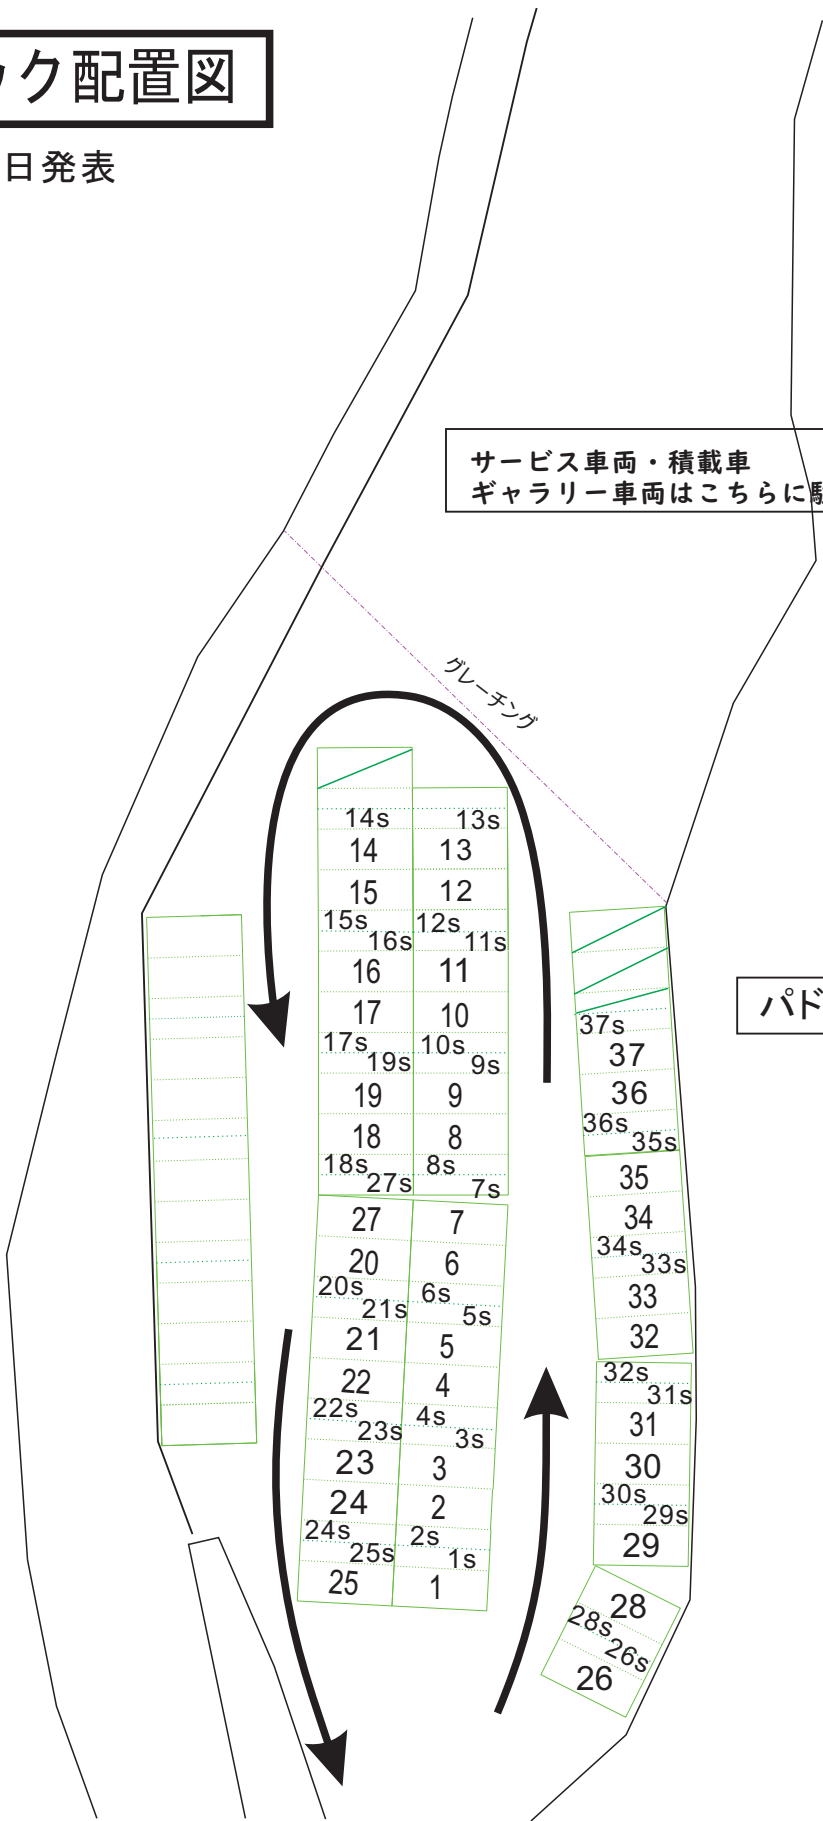

エトワール スーパースラローム 2026 IN みかわ

主催: チーム.エトワール(ETOILE) 開催日: 2026年6月7日 開催場所: ハイランドパークみかわ

パドック配置図

2026年6月3日 発表

サービス車両・積載車
 ギャラリー車両はこちらに駐車願います

パドック内は一方通行です

14s	13s	
14	13	
15	12	
15s	12s	11s
16s	11s	
16	11	
17	10	
17s	10s	9s
19	9	
18	8	
18s	8s	7s
27	7	
20	6	
20s	6s	5s
21s	5s	
21	5	
22	4	
22s	4s	3s
23s	3s	
23	3	
24	2	
24s	2s	1s
25s	1s	
25	1	

37s	
37	
36	
36s	35s
35	
34	
34s	33s
33	
32	
32s	31s
31	
30	
30s	29s
29	
28	
28s	26s
26	