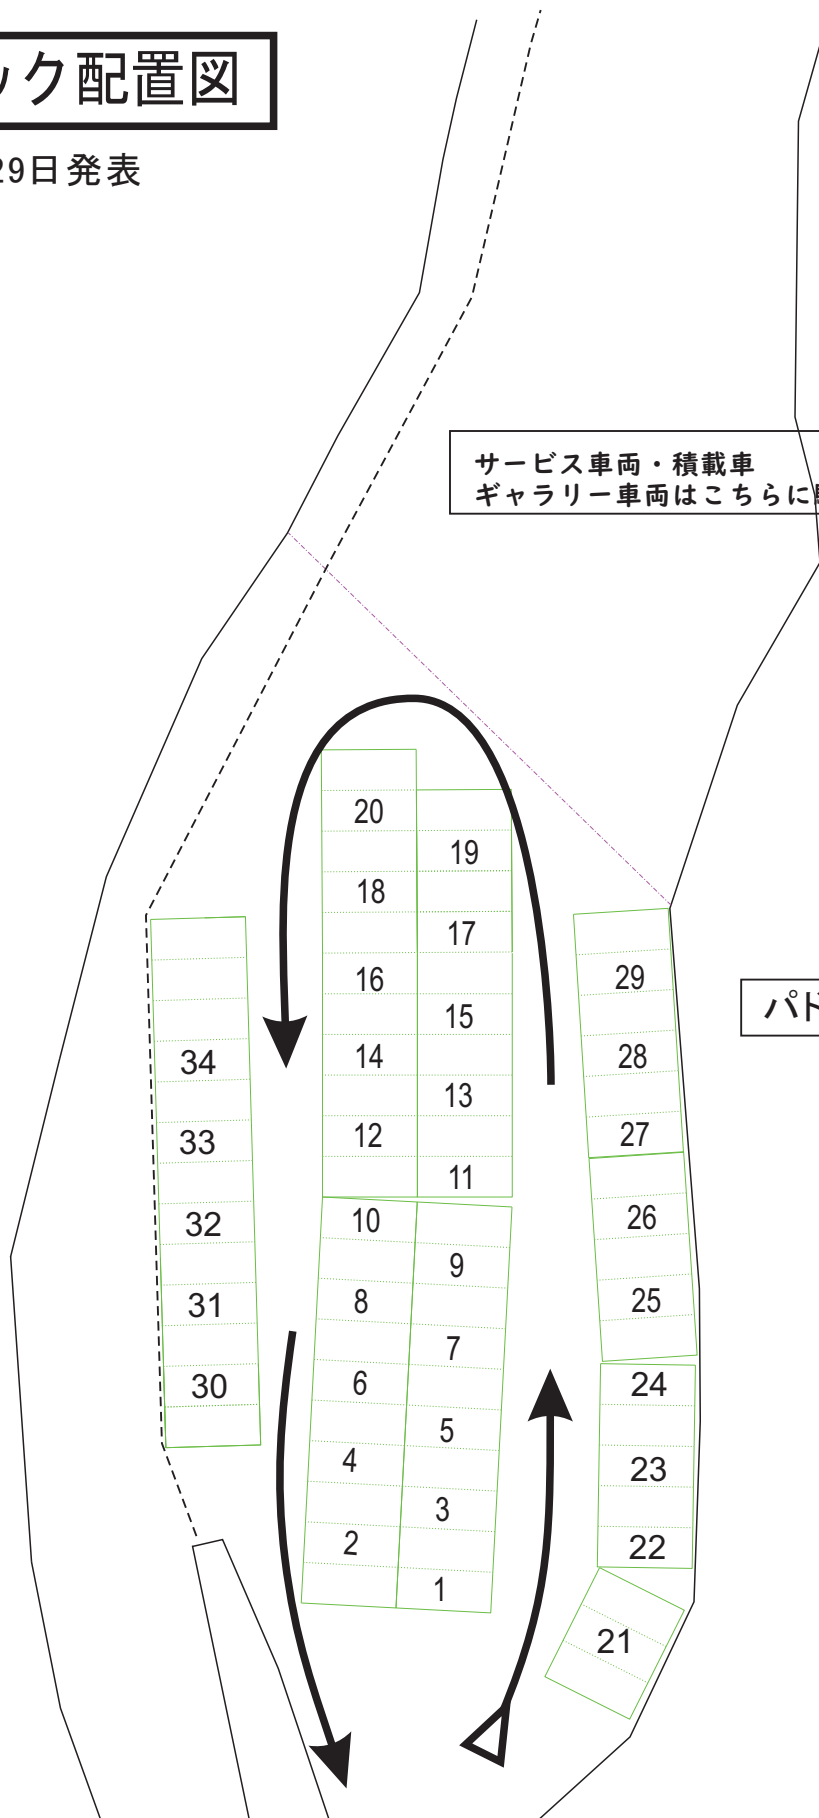

エトワール スーパースラローム 2022 IN みかわ

主催：チーム・エトワール（ETOILE） 開催日：2022年10月2日 開催場所：ハイランドパークみかわ

パドック配置図

2022年9月29日 発表

サービス車両・積載車
ギャラリー車両はこちらに駐車願います

パドック内は一方通行です