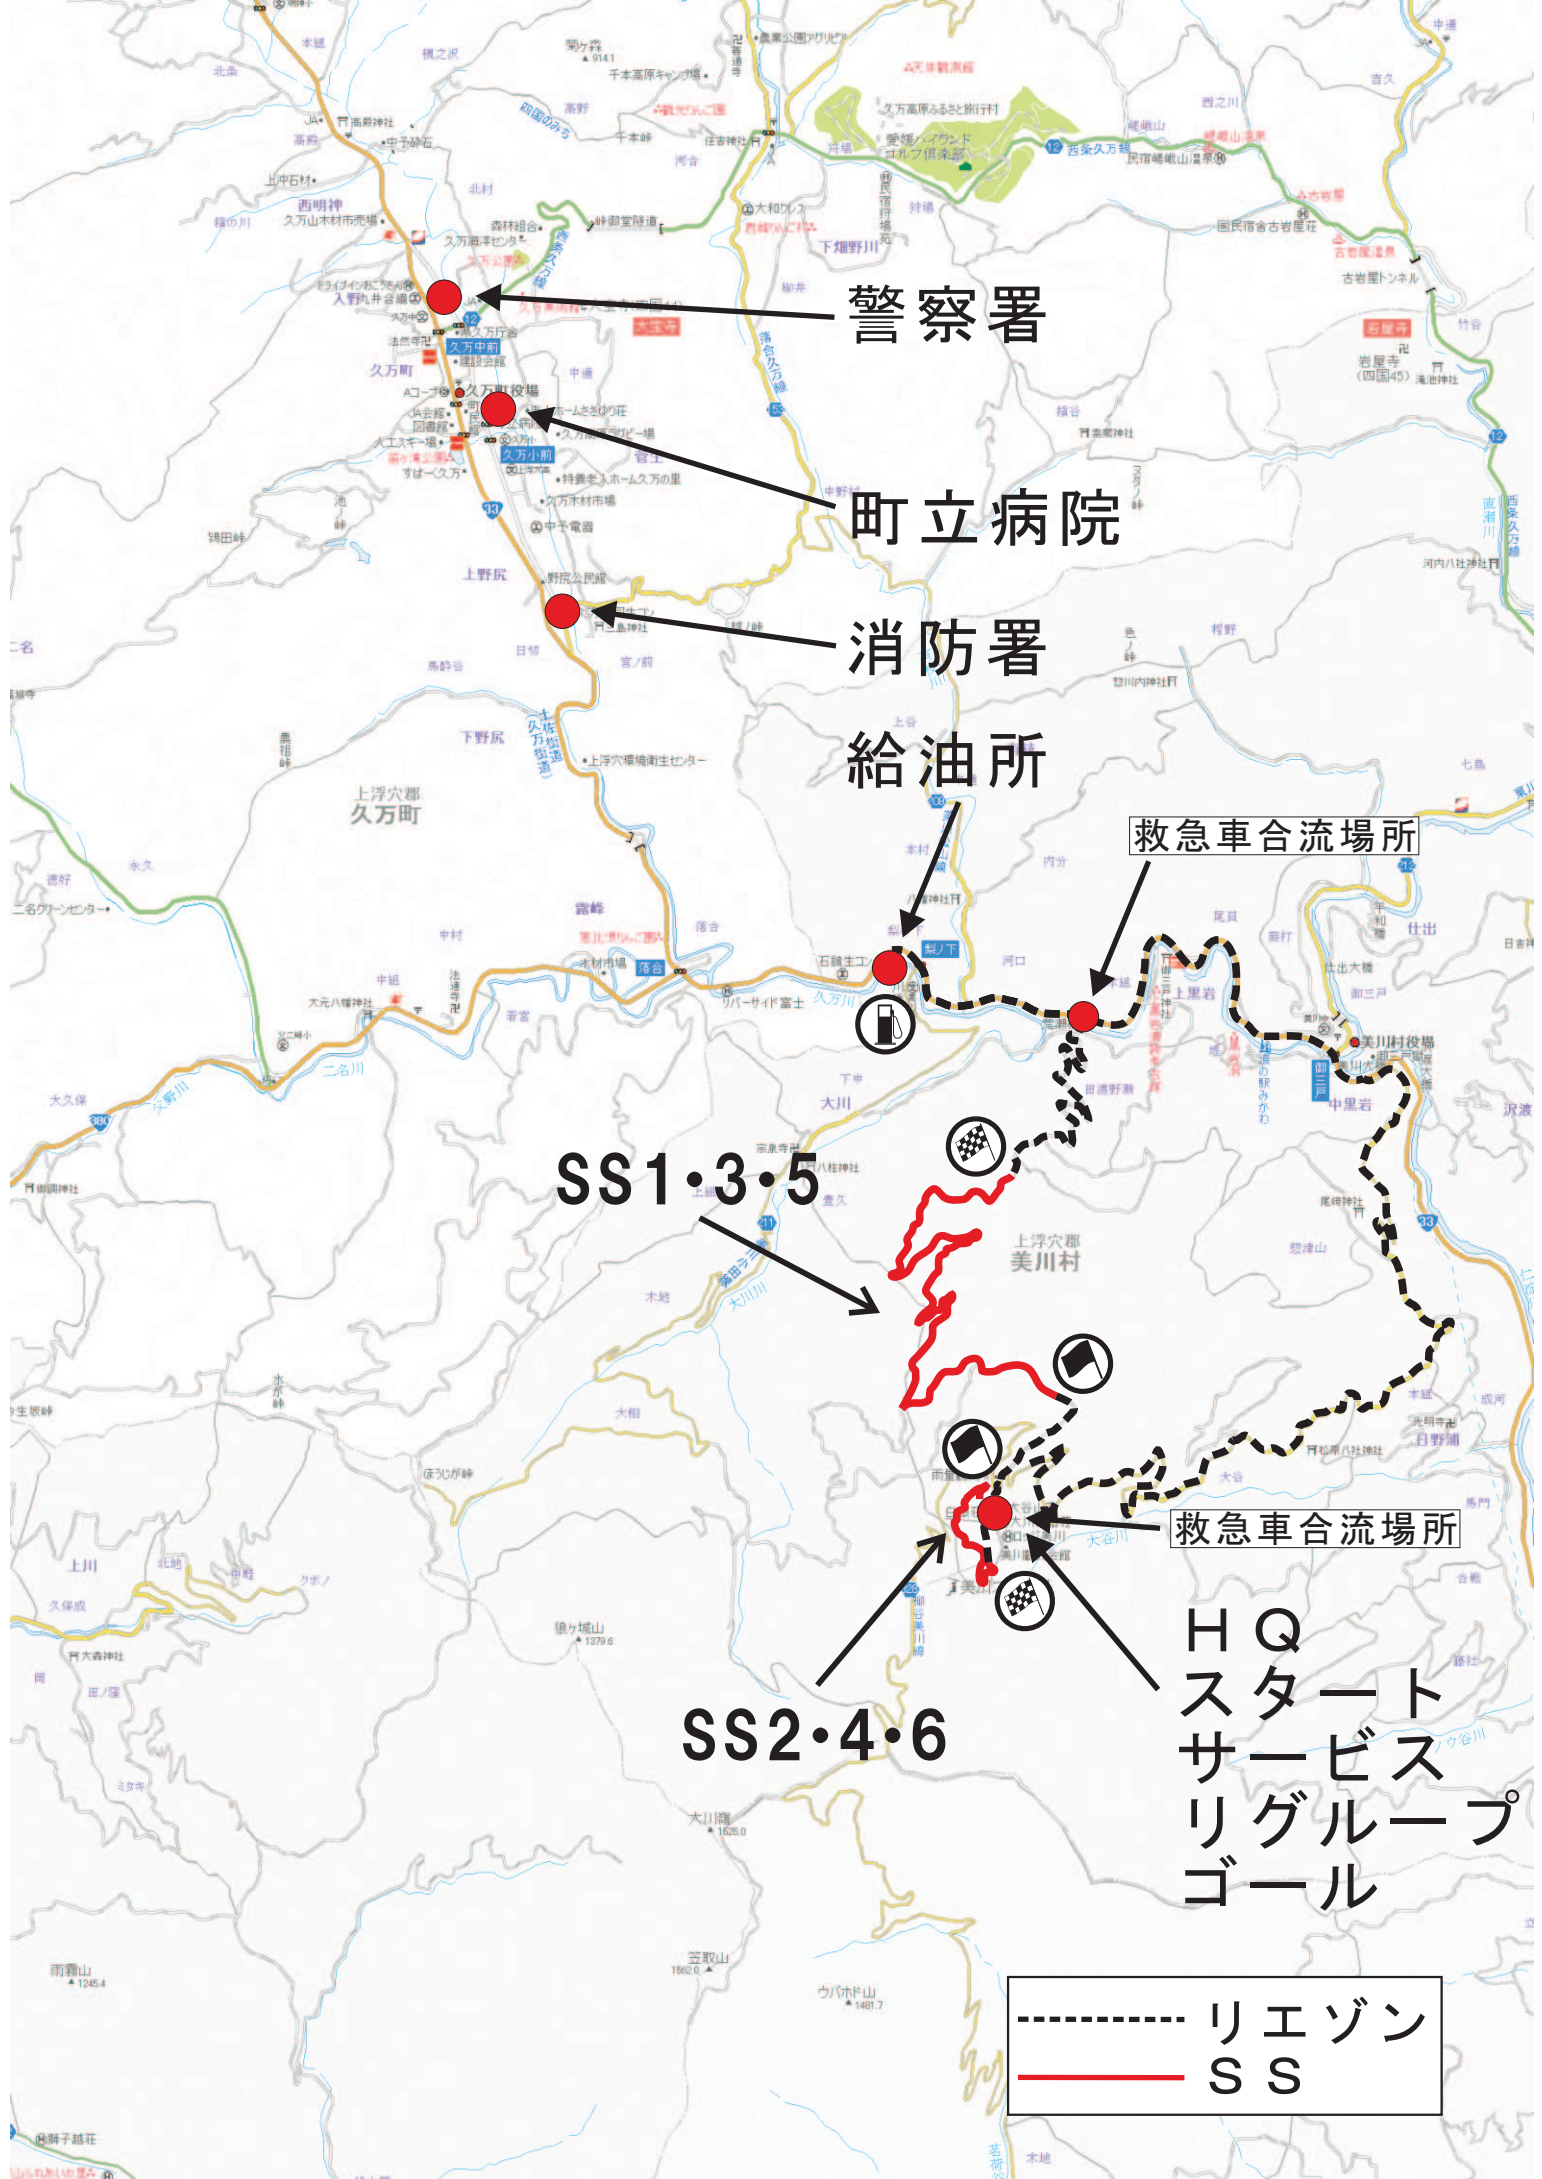

警察署

町立病院

消防署

給油所

SS1・3・5

SS2・4・6

HQ  
スタート  
サービス  
グループ  
ゴール

----- リエゾン  
———— SS

警察署

町立病院

消防署

給油所

救急車合流場所

SS1・3・5

救急車合流場所

SS2・4・6

H.Q. スタート  
サービスグループ  
ゴール

----- リエゾン  
———— SS