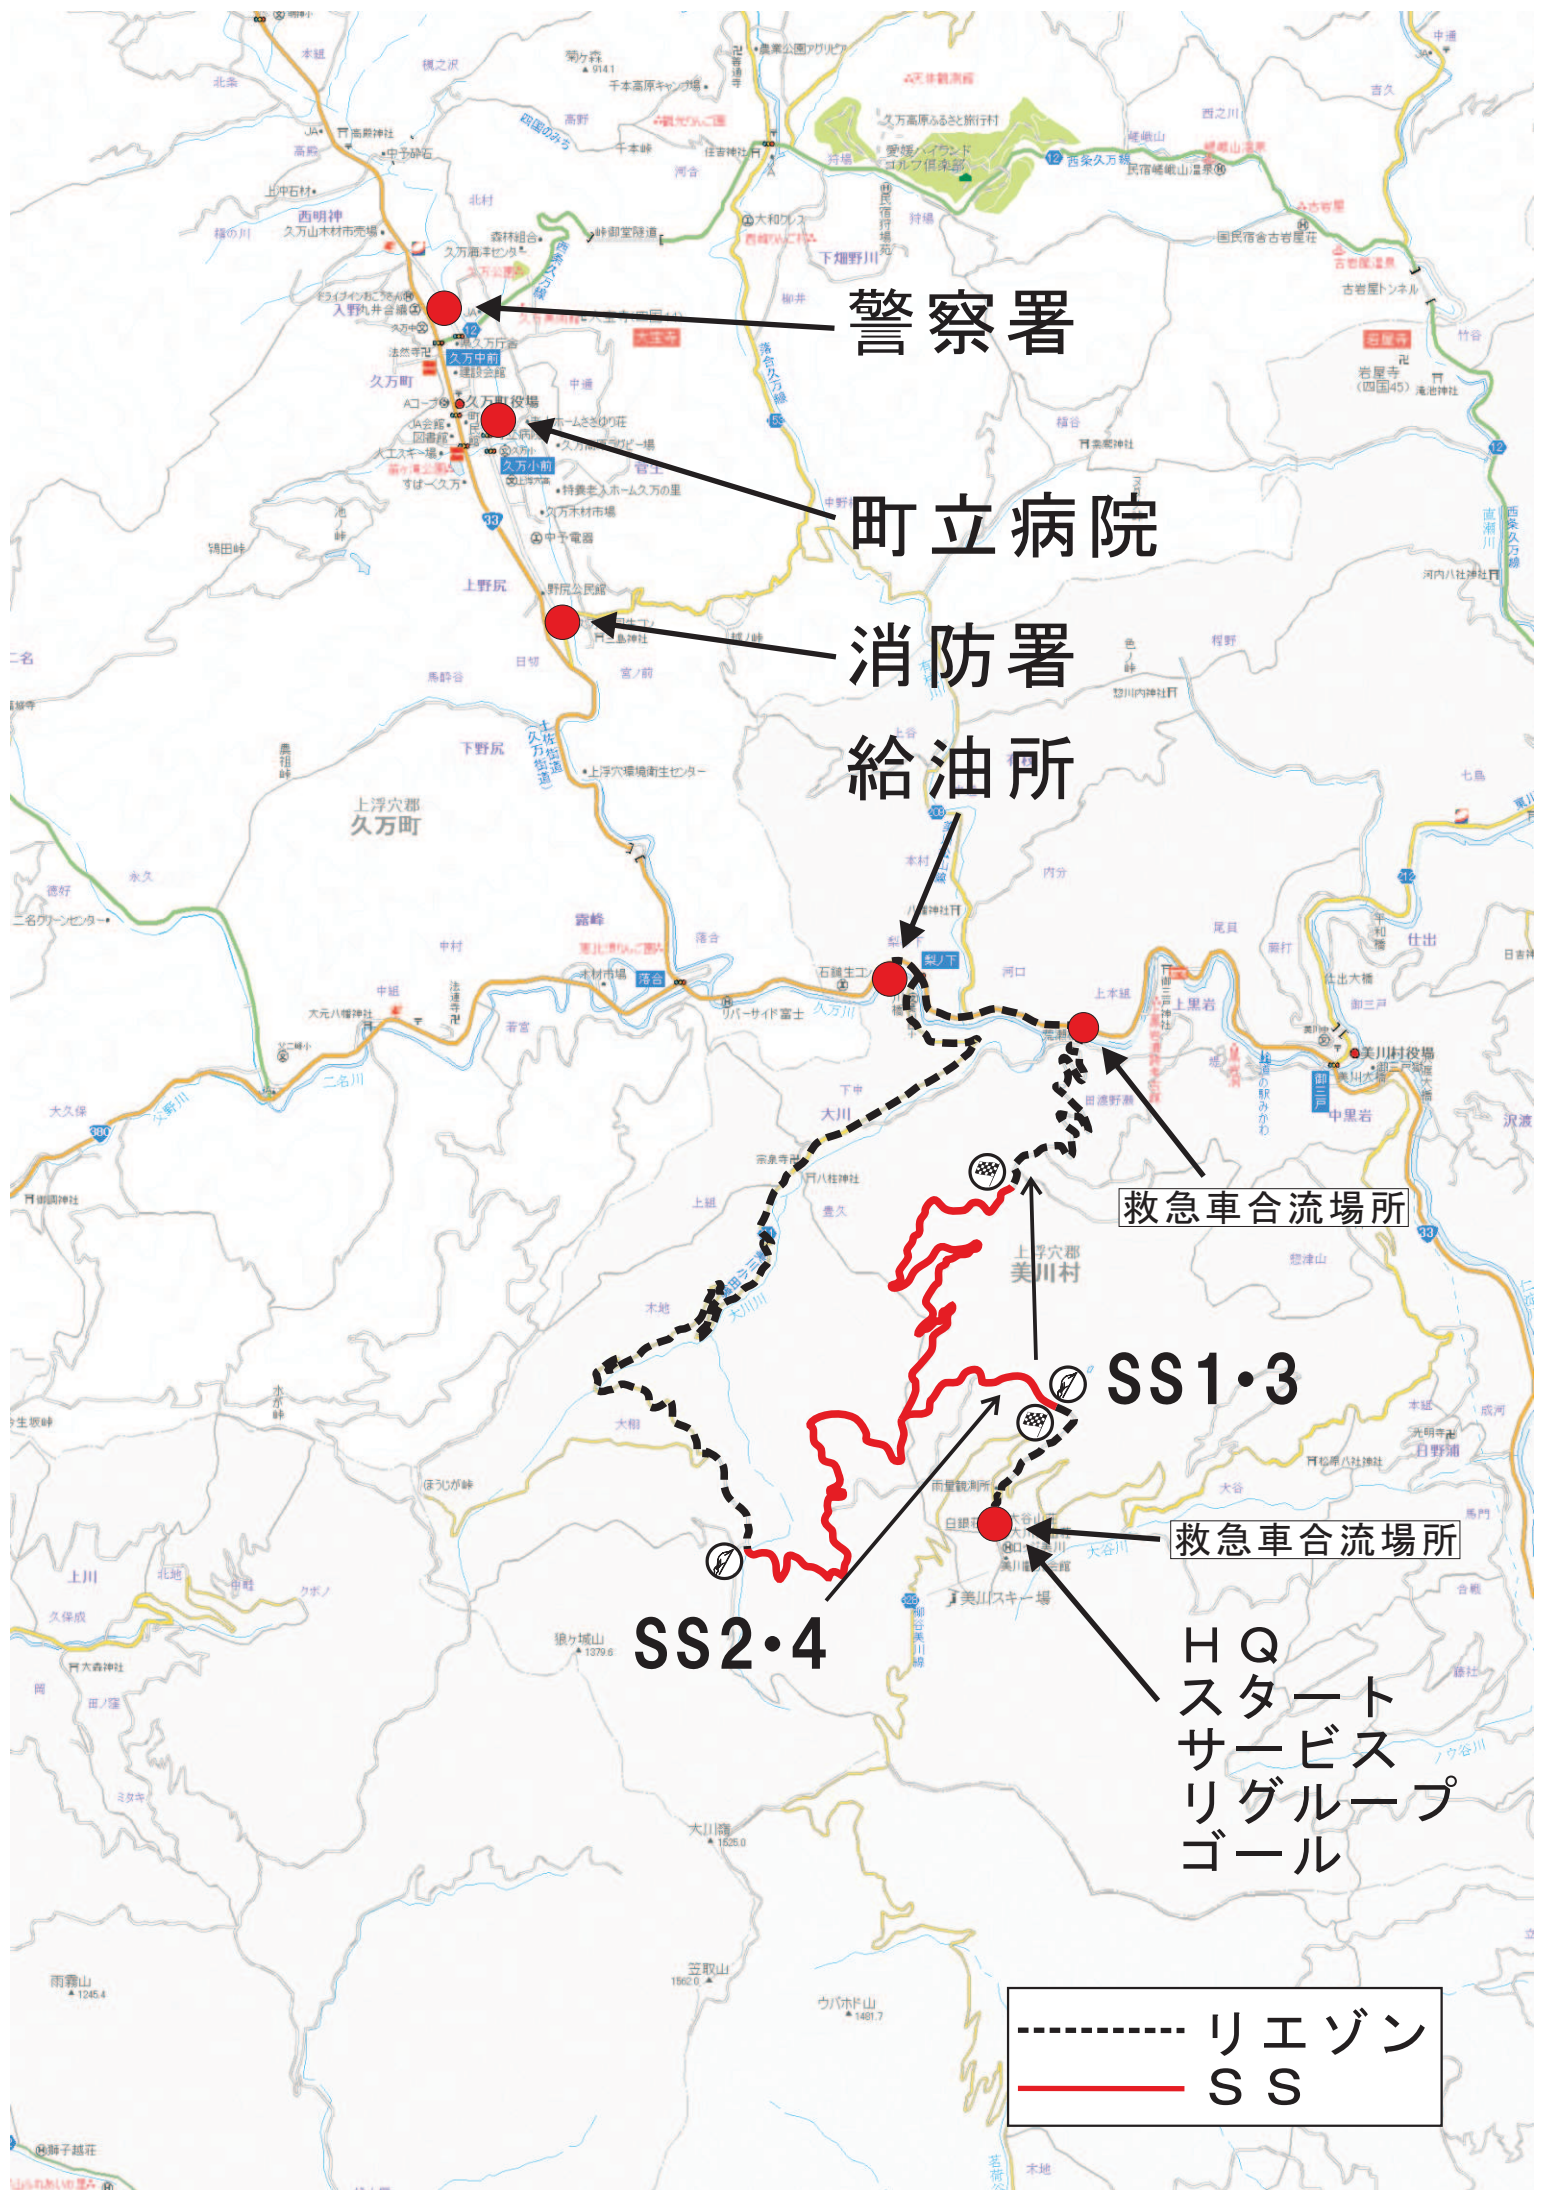

警察署

町立病院

消防署

給油所

SS1・3

SS2・4

HQ
スタート
サービス
リゲループ
ゴール

----- リエゾン
—— SS

警察署

町立病院

消防署

給油所

救急車合流場所

SS1・3

救急車合流場所

SS2・4

HQ
スタート
サービス
リグループ
ゴール

----- リエゾン
—— SS